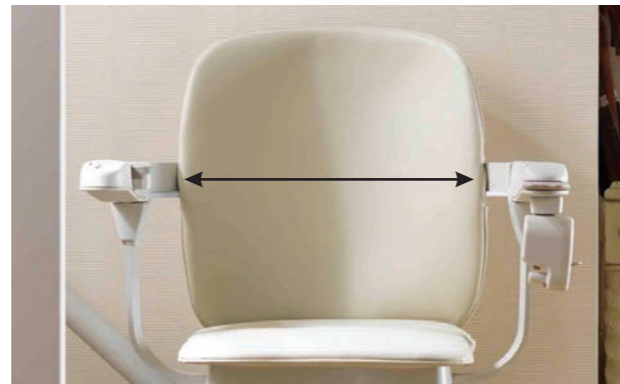

“Η ζώνη μου δίνει αίσθηση επιπλέον ασφάλειας και σιγουριάς, όταν κινούμαι πάνω στη σκάλα”.

“Είναι πράγματι χρήσιμο να επιλέγω το πλάτος του καθίσματος που εξυπηρετεί τις δικές μου ανάγκες”.

“Είναι πολύ σημαντικό για μένα η Siena να προσαρμόζεται στην αισθητική του χώρου μου”.

Στενό - φαρδύ κάθισμα
Η Siena προσφέρεται σε δύο μεγέθη για να ταιριάζει τόσο σε εσάς όσο και στο χώρο σας.

Επιλογές περιστροφής καθίσματος
Υπάρχουν δύο επιλογές περιστροφής καθίσματος, χειροκίνητα ή ηλεκτροκίνητα (προαιρετικό).